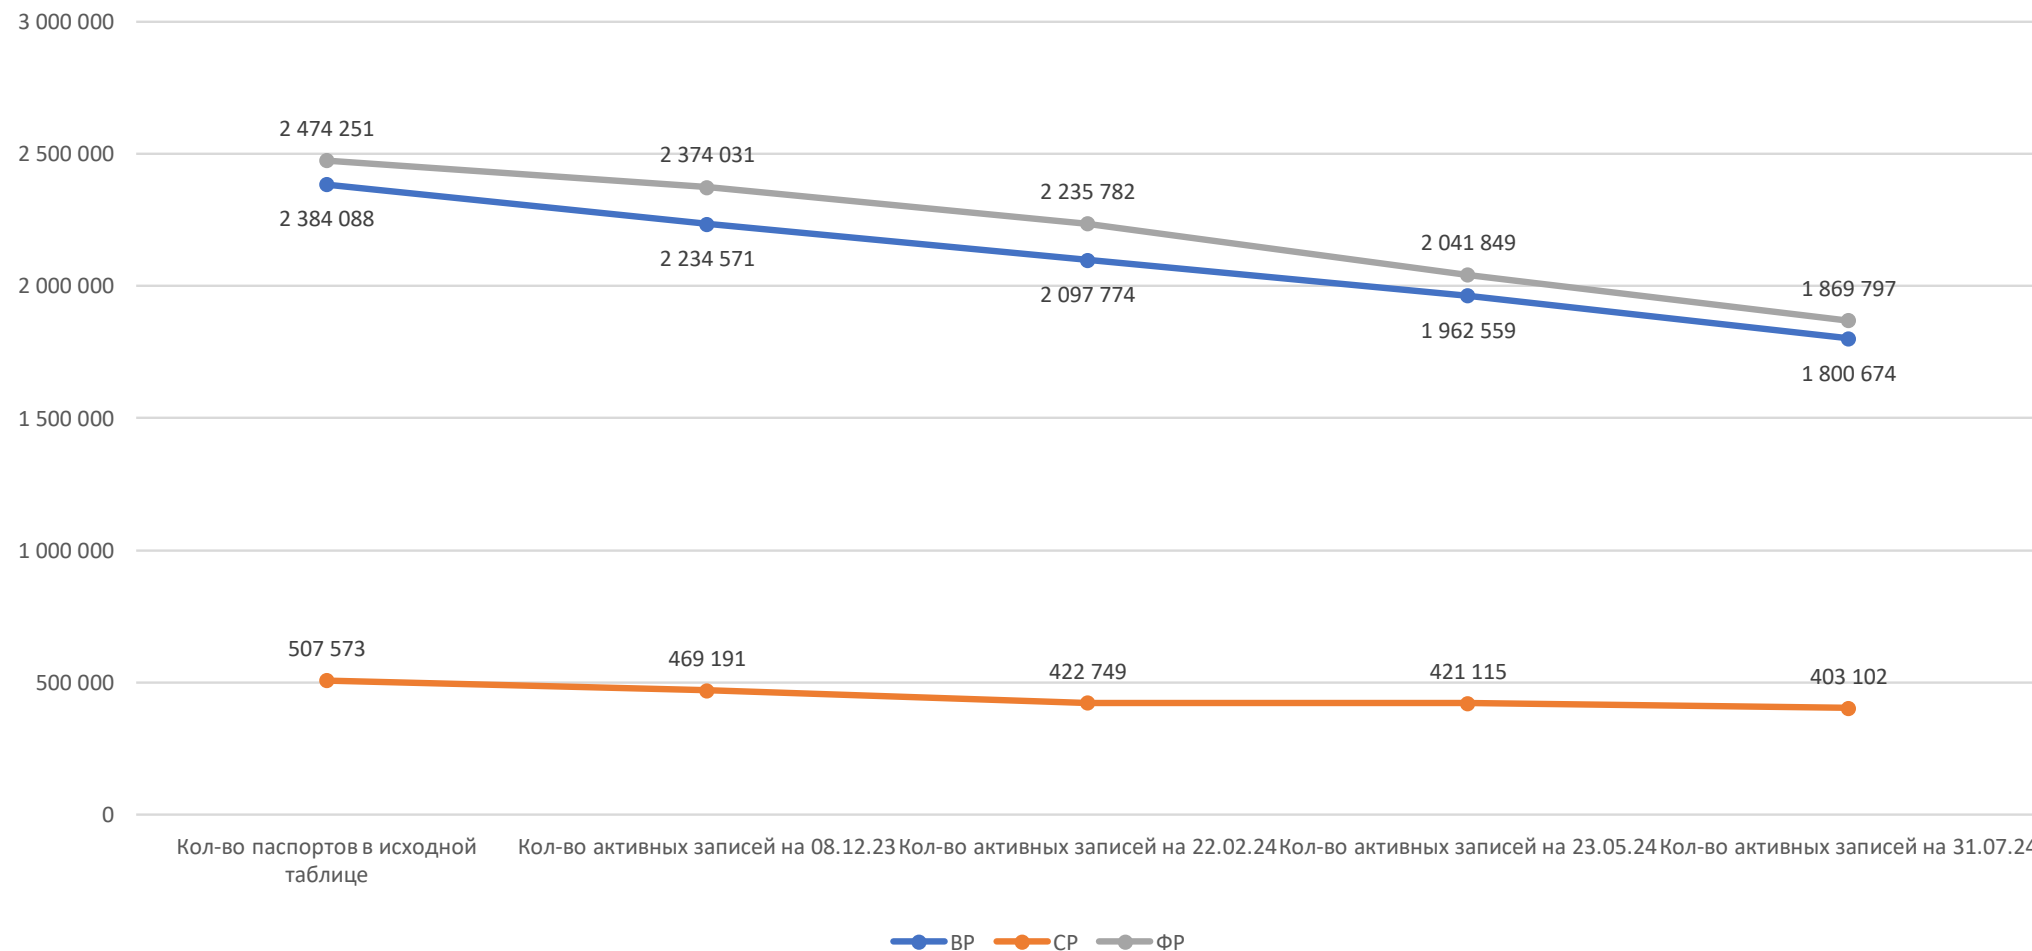


An aerial photograph of a city skyline at sunset. The sky is a mix of orange, yellow, and blue. In the foreground, several tall, modern skyscrapers are visible, some with glass facades reflecting the light. The city extends into the distance, with a river or water body on the left side. A large red rectangular area is overlaid on the right side of the image, containing white text.

**Динамика изменения количества
недействительных регистрационных
данных клиентов участников торгов**

Сокращение недействительных данных зарегистрированных клиентов на 24%

Наблюдаем постепенное сокращение общего количества записей из исходного списка недействительных паспортов. Регистрационные записи клиентов переходят из состояния A(active) в состояние D(deleted). Схожим образом сокращается количество активных записей по тем клиентам, у которых были сделки после срока окончания действия документа.