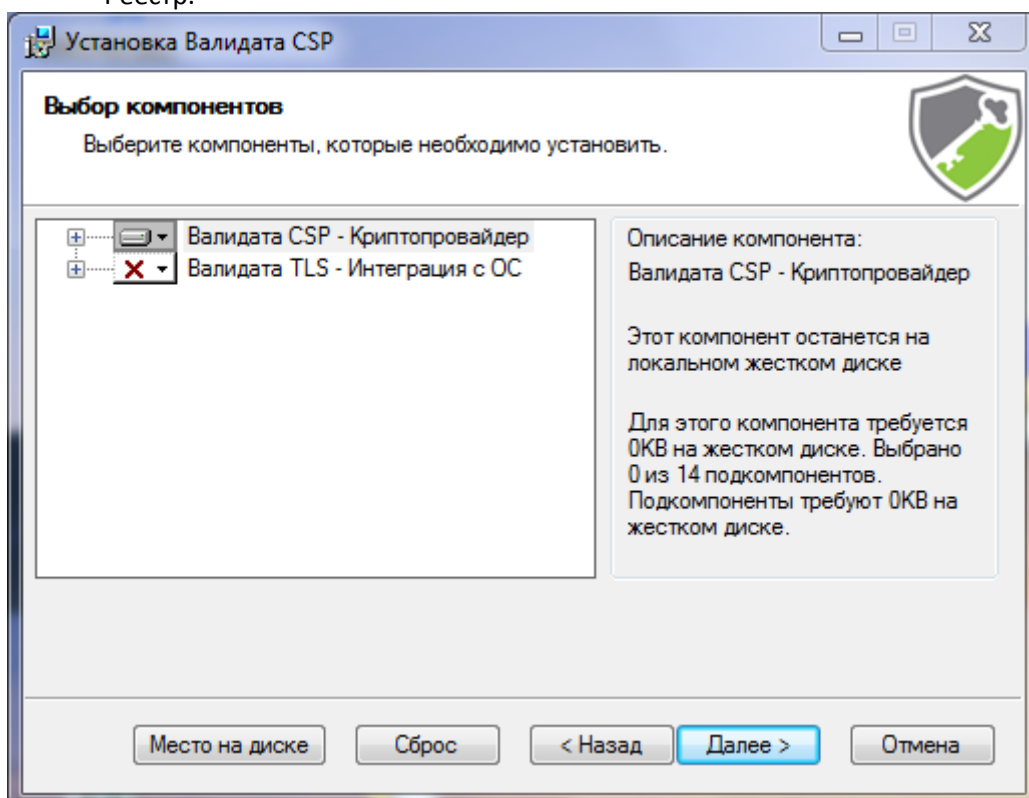

Web-терминал ОТС-платформы

Установка стороннего ПО

Установка СКЗИ «Валидата CSP»

Дистрибутивы доступны на сайте Московской Биржи в разделе

«Продукты и сервисы \ Электронный документооборот \ Программное обеспечение»

<https://www.moex.com/s1292>

Продукты:

- Дистрибутив APK Клиент МБ (ПК "Справочник сертификатов", XCS) - v.5.0.347.0 (32bit)
- Дистрибутив APK Клиент МБ (ПК "Справочник сертификатов", XCS) - v.5.0.347.0 (64bit)
- Дистрибутив СКЗИ "Валидата CSP" - v.5.0.347.0(32bit) (zip, 3 Мб)
- Дистрибутив СКЗИ "Валидата CSP" - v.5.0.347.0(64bit) (zip, 3 Мб)

1. При установке Валидата CSP Выбрать тип установки Выборочный и отключить модуль «Валидата TLS». В разделе «Валидата TLS –Криптопровайдер» включить «Считыватель Реестр».

2. Завершить установку и перезагрузить компьютер
3. Установить APK Клиент МБ 2.0 (x64). Если тестовый плагин или ПО x32, то установить также APK Клиент МБ 2.0 (x32)
4. В папке с тестовым ключом должны находиться файлы local.pse, local.gdbm. Их разместить в папку C:\User\<Профиль пользователя>\Appdata\Roaming\Validata\xcs
5. Скопировать папку "vdkeys" с ключом (файл с расширением .vdk) в корень Usb Flash
6. Запустить Валидата CSP\Программа конфигурации под администратором:
  - а. Зайти на складку Считыватель ключа и установить галку "Разрешить пользователям изменять считыватель ключа"