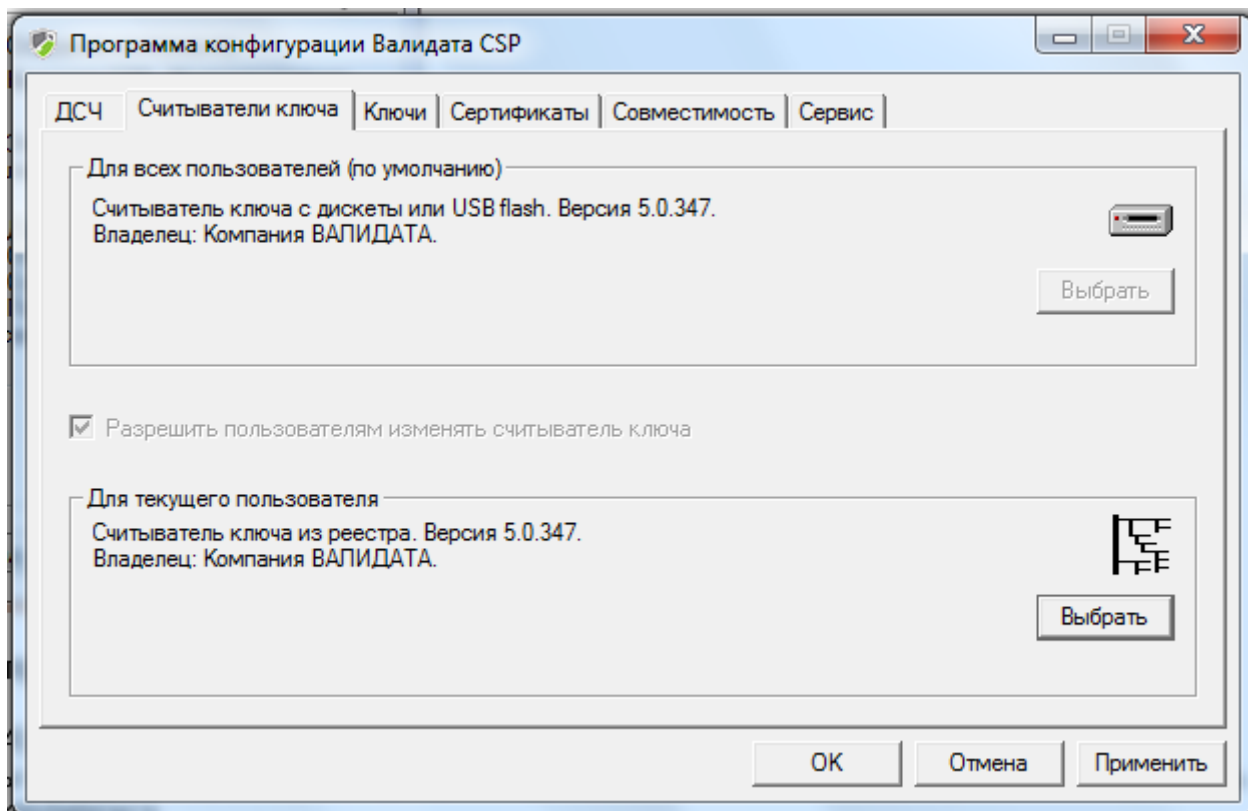

7. Закрыть Валидата CSP\Программа конфигурации и запустить под текущим пользователем
  - a. Зайти на закладку Считыватель ключа и в разделе для текущего пользователя установить считыватель реестр.
  - b. Зайти на закладку Ключи. Нажать кнопку Копировать. Указать носитель USB Flash, выбрать ключ. Указать в качестве носителя реестр.
8. Закрыть программу.
9. Запустить АПК Клиент МБ 2.0 Справочник сертификатов. Если программа запустилась значит все настроено правильно.

Установка «MoexBrowserPlugin»

После установки ПО «Валидата» необходимо установить и настроить плагин к браузеру для доступа к ОТС-платформе через web-терминал.

Дистрибутивы доступны на сайте Московской Биржи в разделе «Предоставление доступа в личный кабинет»:

<https://www.moex.com/a1676>

Продукты: Браузерный плагин MoexBrowserPlugin

<http://fs.moex.com/files/13856/24517>

Инструкция по установке и настройке браузеров:

<http://fs.moex.com/files/13856/24866>

Страница проверки корректности работы плагина:

<https://cabinet.moex.com/cryptoapitest/>